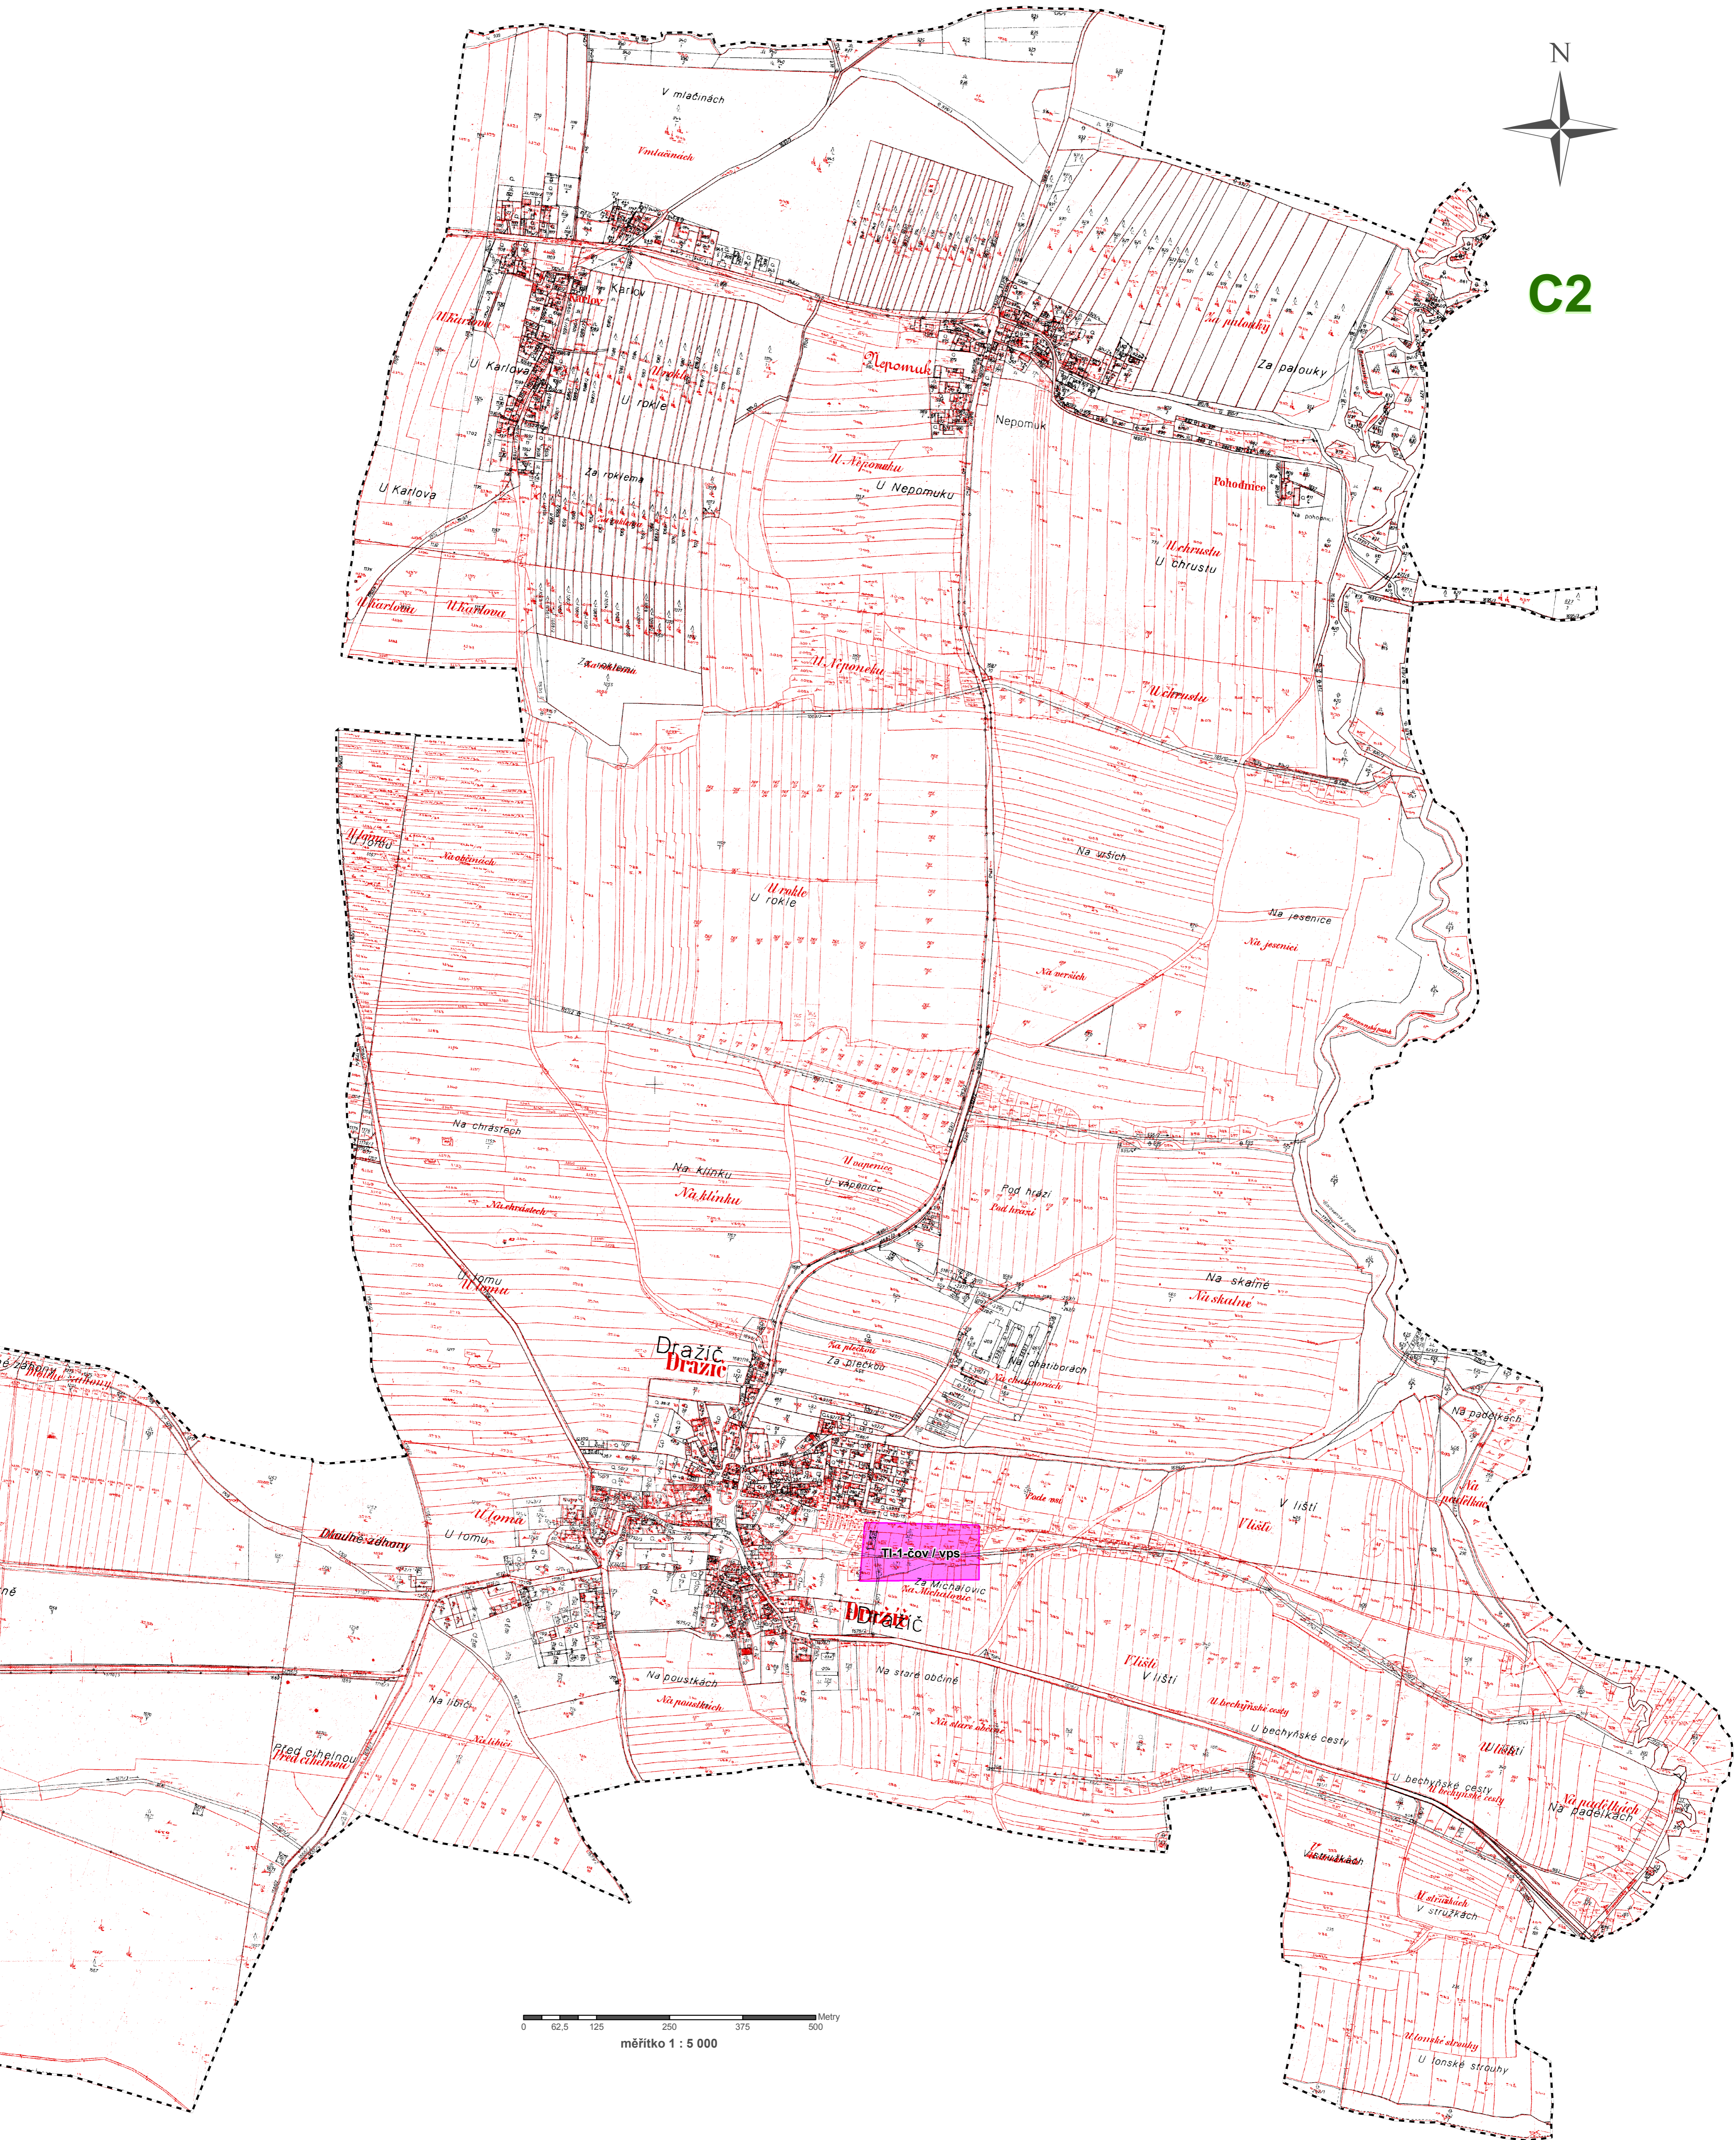

C2

0 62.5 125 250 375 500 Metry  
měřítko 1 : 5 000