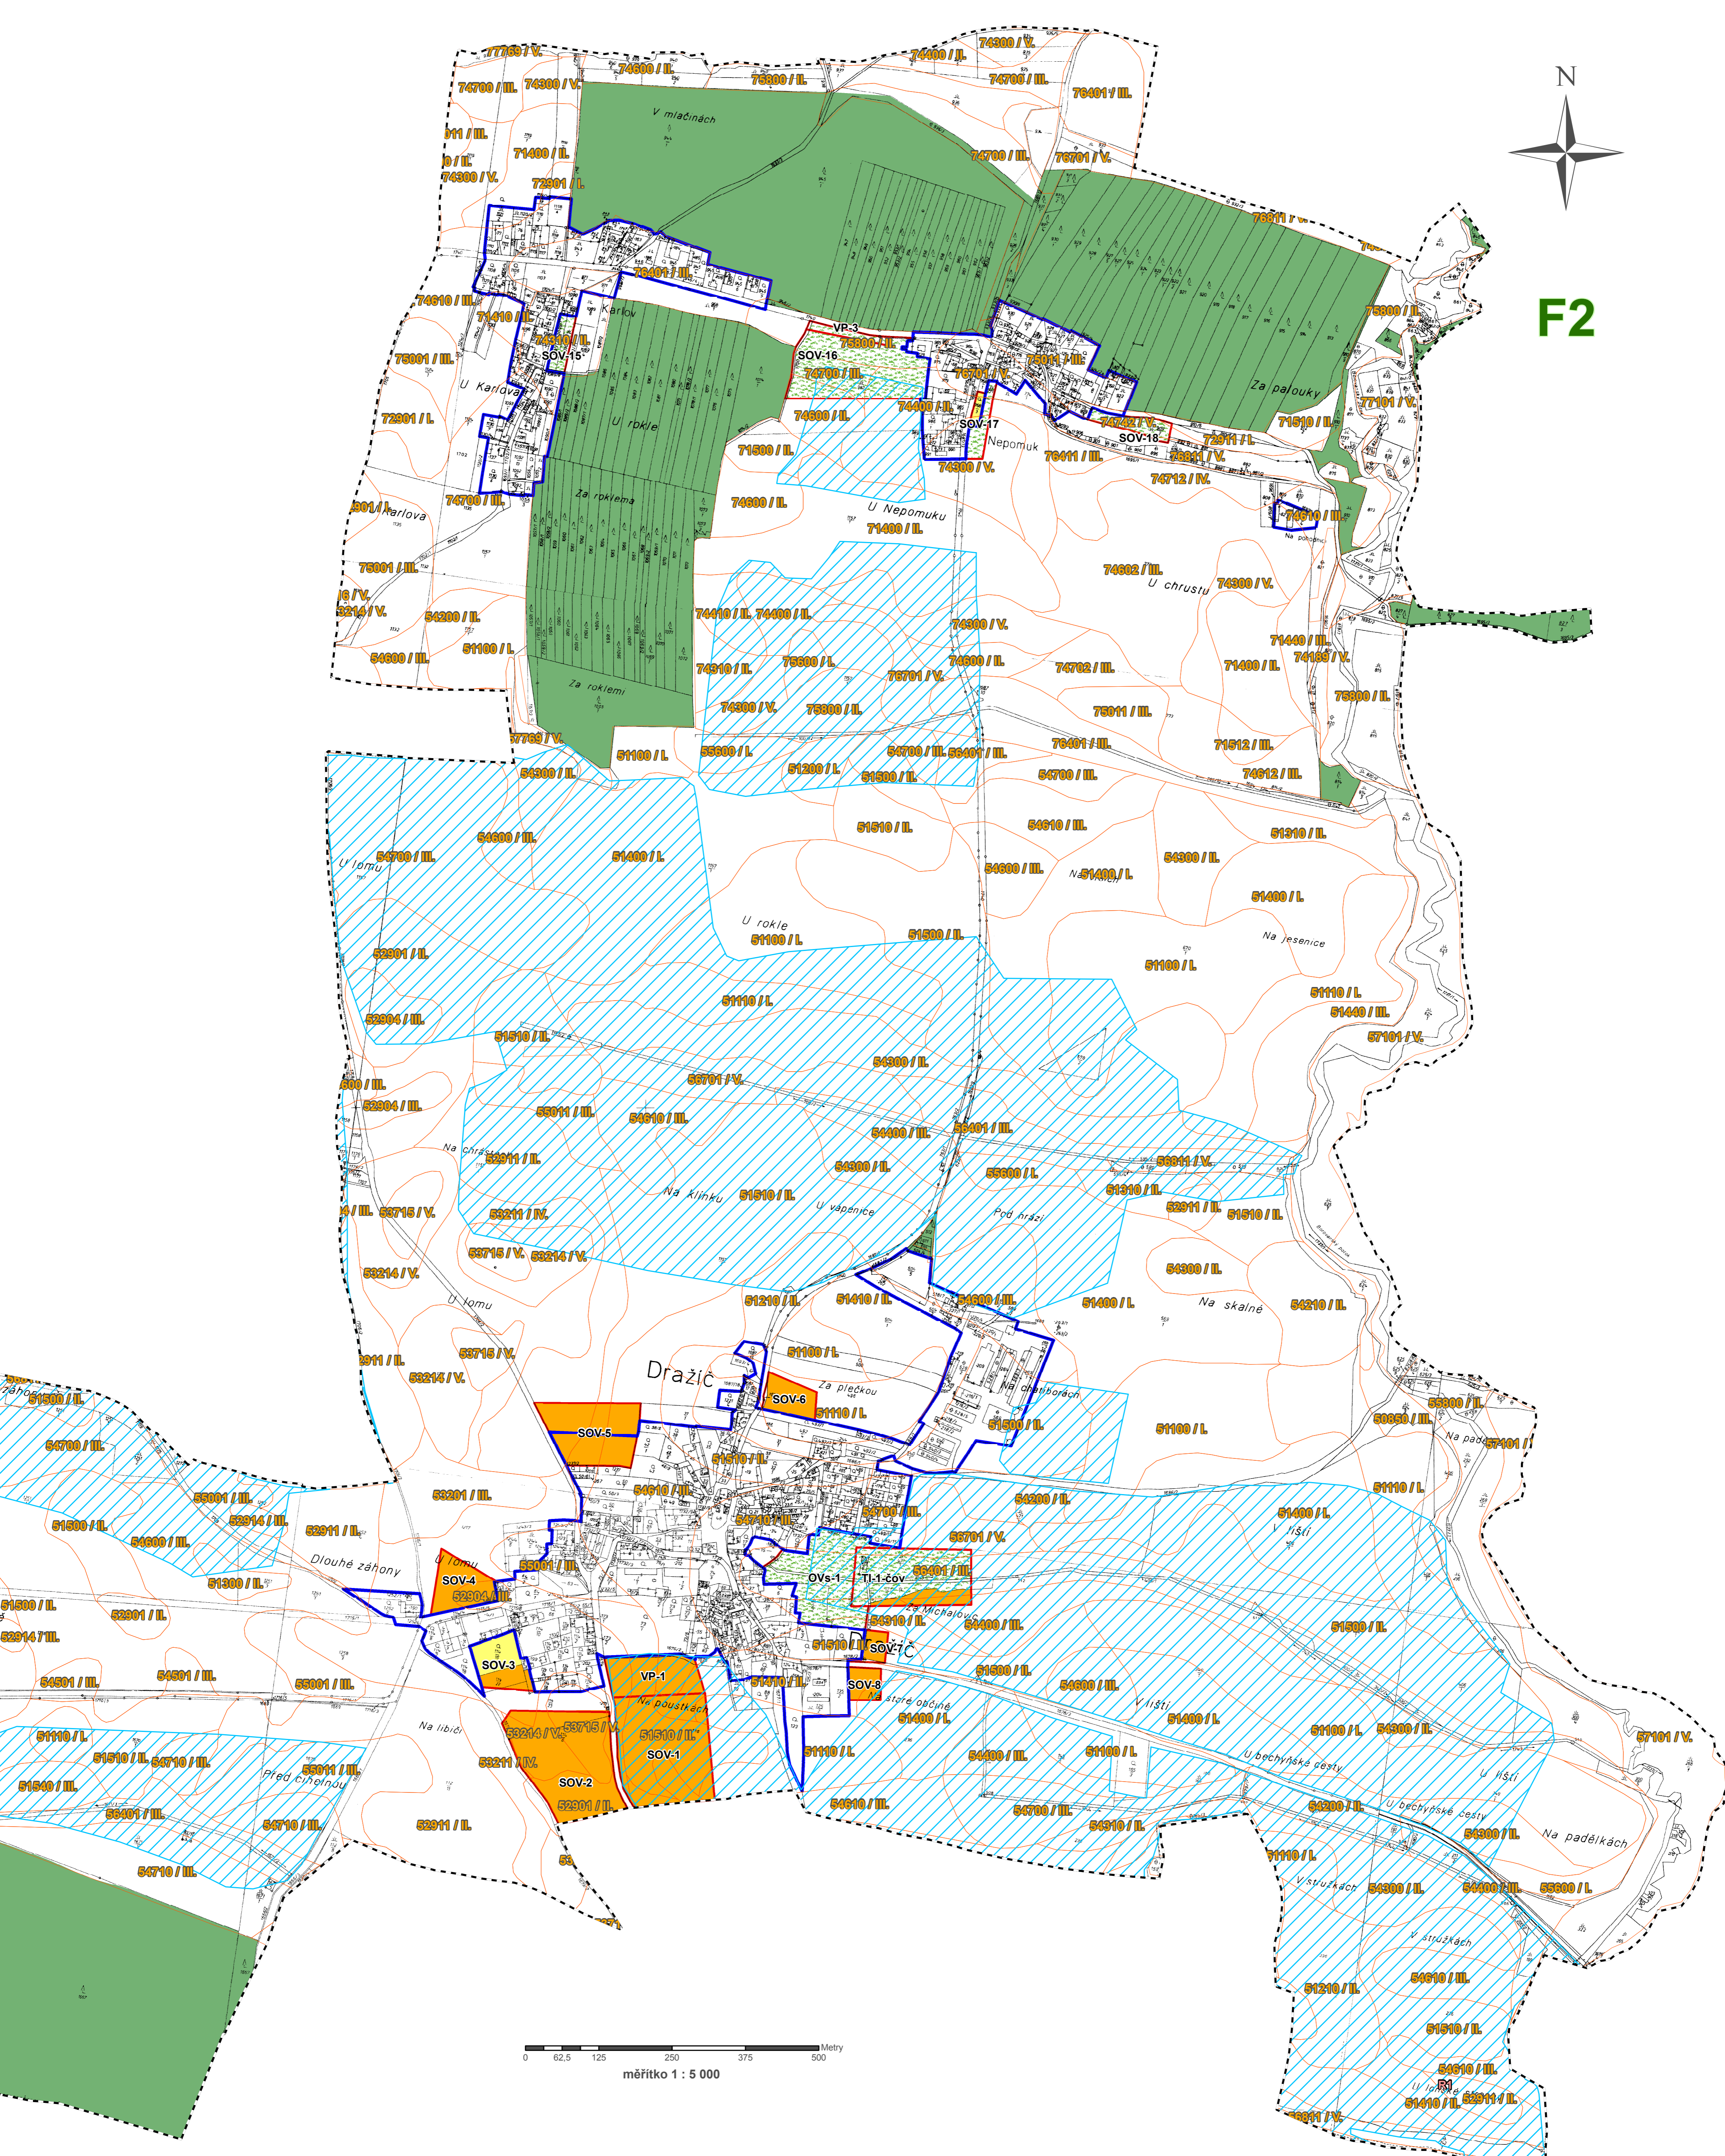

F2

0 62.5 125 250 375 500 Metry
měřítko 1 : 5 000